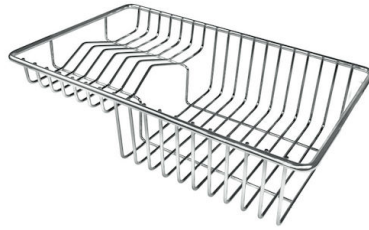

VASCA A RAGGIO STRETTO

Vasche con forme squadrate dal design moderno e con aumentata capienza. Per un'estetica minimal coniugata con la massima praticità.

VASCA PROFONDA

Vasche che raggiungono una profondità importante, oltre i 20 cm, grazie alla evoluta tecnologia produttiva, che offrono grande capienza e praticità in tutte le operazioni di lavaggio.

Dotazioni standard Ganci di fissaggio, guarnizione, piletta, troppo-pieno e sifone, Imballo in scatola

Fori Mixer Nessun foro di serie

Foro incasso Vedi scheda tecnica

Gocciolatoio No

Larghezza 84 cm

Misura vasca 800 x 400 mm

Numero vasche 1 vasca

Piletta Piletta SPACE 3,5"

DATI TECNICI

ACCESSORI OPZIONALI

Cestello inox
8612 000

Cestello portapiatti inox
8100 303
* solo in abbinamento con l'accessorio
8644 101

Cestello portapiatti inox
8100 201

Griglia portapiatti inox
8100 154

Tagliere in cristallo
8631 300

Tagliere in HPDE
8657 001

Tagliere Twin in HDPE
8644 101

Vaschetta bianca
8153 100

**Kit grattugia con supporto per
anello e vassoio di raccolta alimenti**
8159 101
* solo in abbinamento con l'accessorio
8644 101