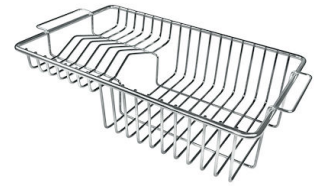

VASCA A RAGGIO STRETTO

Vasche con forme squadrate dal design moderno e con aumentata capienza. Per un'estetica minimal coniugata con la massima praticità.

VASCA PROFONDA

Vasche che raggiungono una profondità importante, oltre i 20 cm, grazie alla evoluta tecnologia produttiva, che offrono grande capienza e praticità in tutte le operazioni di lavaggio.

Dotazioni standard Ganci di fissaggio, guarnizione, piletta, troppo-pieno e sifone, Imballo in scatola

Fori Mixer Nessun foro di serie

Foro incasso Vedi scheda tecnica

Gocciolatoio No

Larghezza 84 cm

Misura vasca 800 x 400 mm

Numero vasche 1 vasca

Piletta Piletta SPACE 3,5"

DATI TECNICI

ACCESSORI OPZIONALI

Cestello inox
8612 000

Cestello portapiatti inox
8100 303
* solo in abbinamento con l'accessorio
8644 101

Cestello portapiatti inox
8100 201

Griglia portapiatti inox
8100 154

Tagliere in cristallo
8631 300

Tagliere in HPDE
8657 001

Tagliere Twin in HDPE
8644 101

Vaschetta bianca
8153 100

**Kit grattugia con supporto per
anello e vassoio di raccolta alimenti**
8159 101
* solo in abbinamento con l'accessorio
8644 101