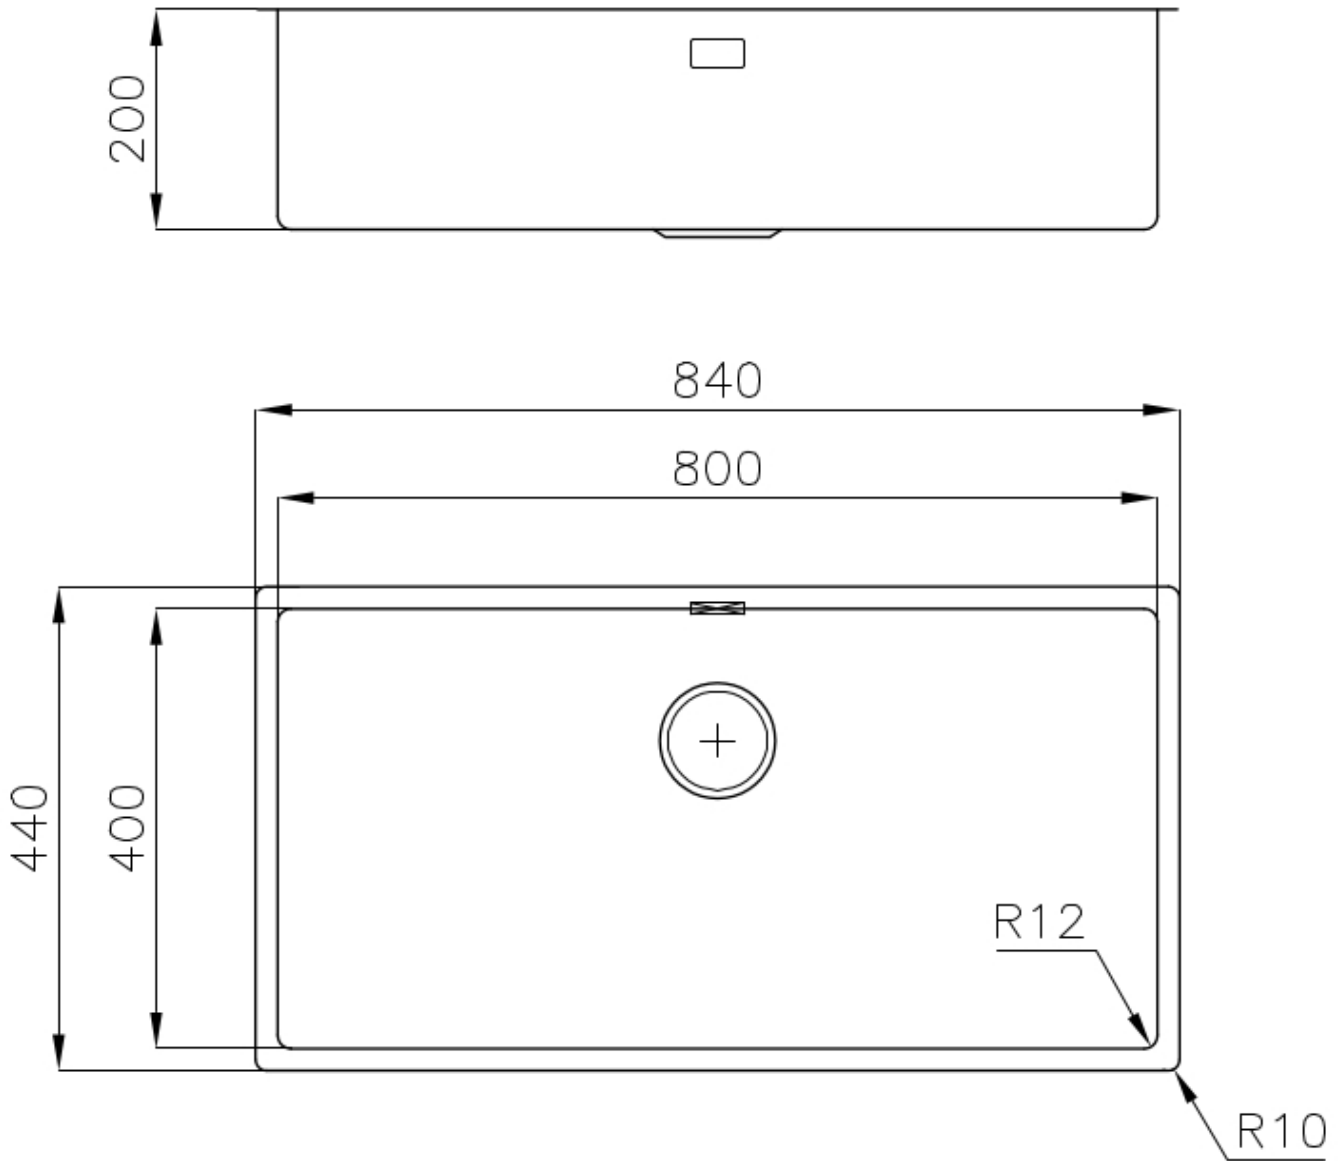

DETTAGLI

Bordo Installazione

Sottotop

Finitura Spazzolato Foster

Materiale Acciaio inox AISI 304

Texture Spazzolatura in linea

Base 90 cm

Dimensioni 840 x 440 mm

Dotazioni standard Ganci di fissaggio, guarnizione, piletta, troppo-pieno e sifone, Imballo in scatola

Fori Mixer Nessun foro di serie

Foro incasso Vedi scheda tecnica

Gocciolatoio No

Larghezza 84 cm

Misura vasca 800 x 400 mm

Numero vasche 1 vasca

Piletta Piletta SPACE 3,5"

DATI TECNICI

ACCESSORI OPZIONALI

Cestello inox
8612 000

Cestello portapiatti inox
8100 303
* solo in abbinamento con l'accessorio
8644 101

Cestello portapiatti inox
8100 201